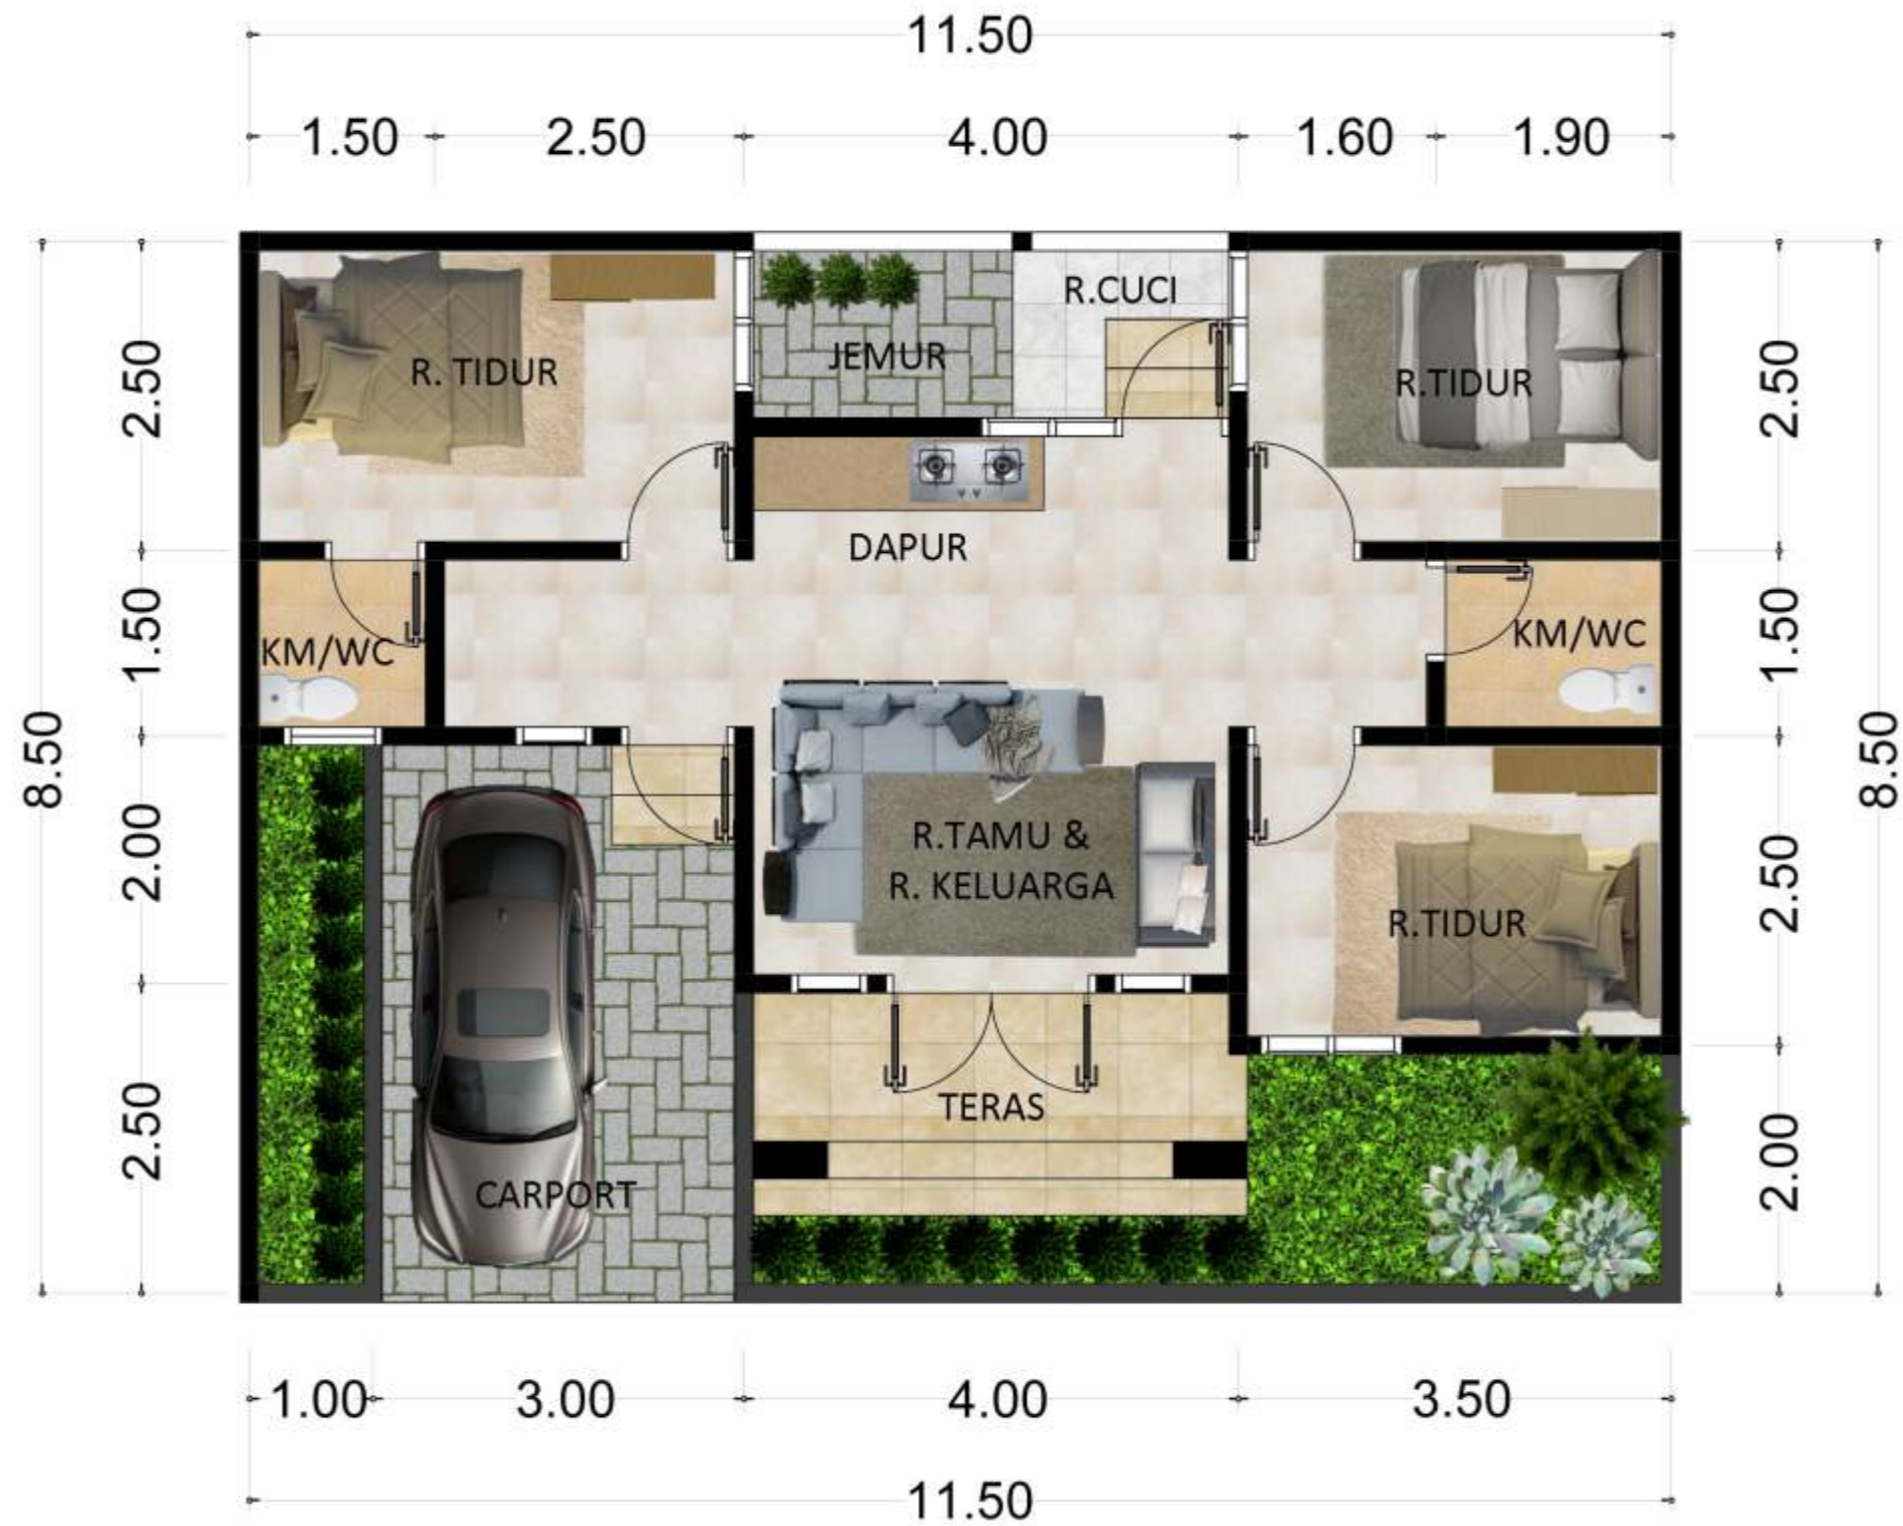

LOKASI

Yogyakarta

PEMILIK

Ibu Nana

CATATAN

KONSULTAN PERENCANA

CV. MULIA ARKONINDO
Jl. Bendo No.17, Wedomartani
Ngemplak - Sleman
muliaarsitek.com

Judul Gambar	Skala
--------------	-------

Denah	
-------	--

NO	JML	Kode
----	-----	------

--	--	--

 **Denah**

PEKERJAAN

Perencanaan Rumah
Ibu Nana

TAHUN

2019